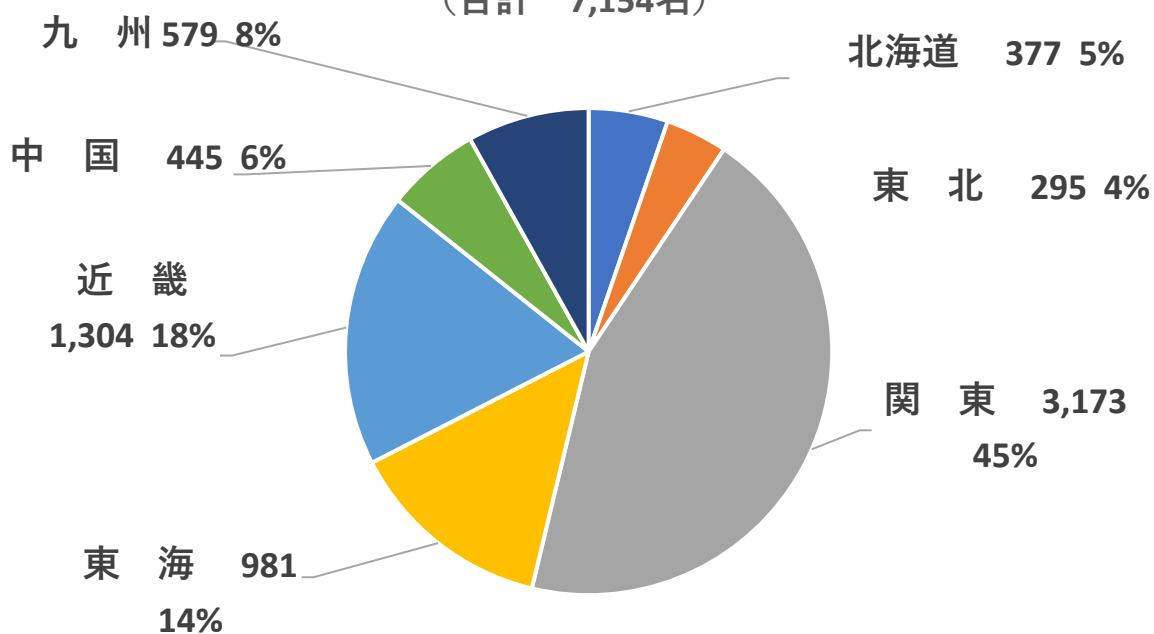

愛玩動物看護師国家試験事前登録の結果（2022. 3. 31）

1日あたり登録者数の推移(人)

予備試験受験希望年別割合 (%)

現任者の受験希望地別割合 (人、%)

(合計 7,154名)

認定動物看護師の割合(人、%)

男女比 (人、%)

年代別人数分布 (人)