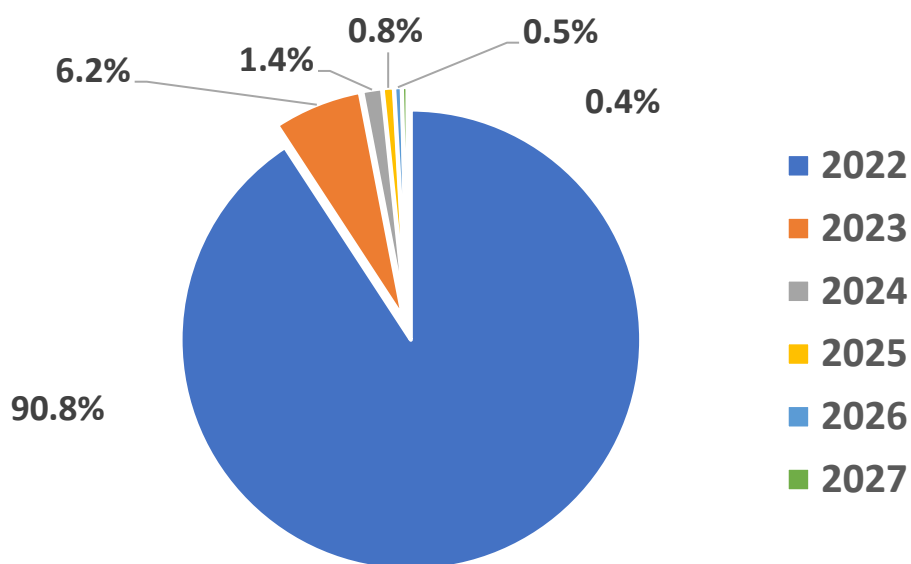

愛玩動物看護師国家試験事前登録の結果（2022. 3. 31）

1日あたり登録者数の推移(人)

予備試験受験希望年別割合 (%)

現任者の受験希望地別割合 (人、%)

(合計 7,154名)

認定動物看護師の割合(人、%)

男女比 (人、%)

年代別人数分布 (人)