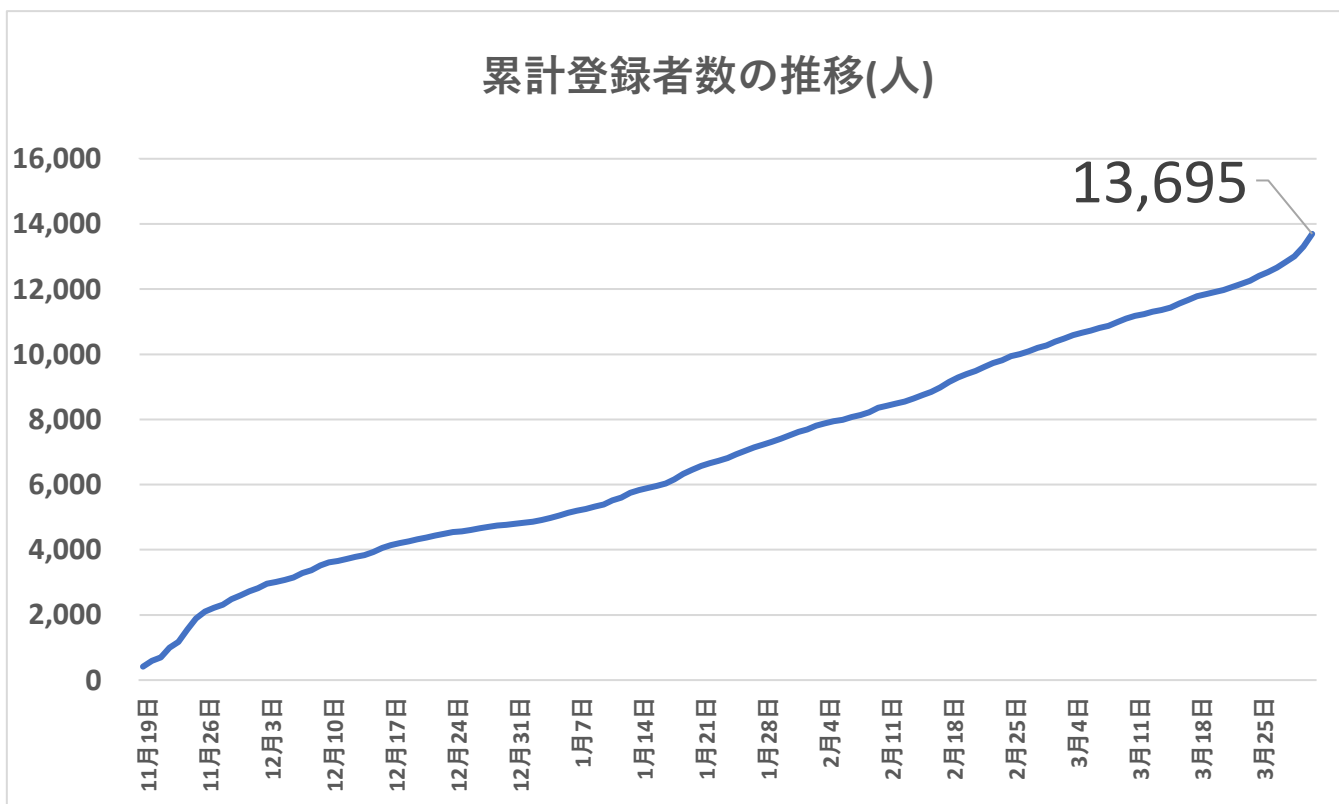

愛玩動物看護師国家試験事前登録の結果（2022. 3. 31）

1日あたり登録者数の推移(人)

予備試験受験希望年別割合 (%)

現任者の受験希望地別割合 (人、%)

(合計 7,154名)

認定動物看護師の割合(人、%)

男女比 (人、%)

年代別人数分布 (人)