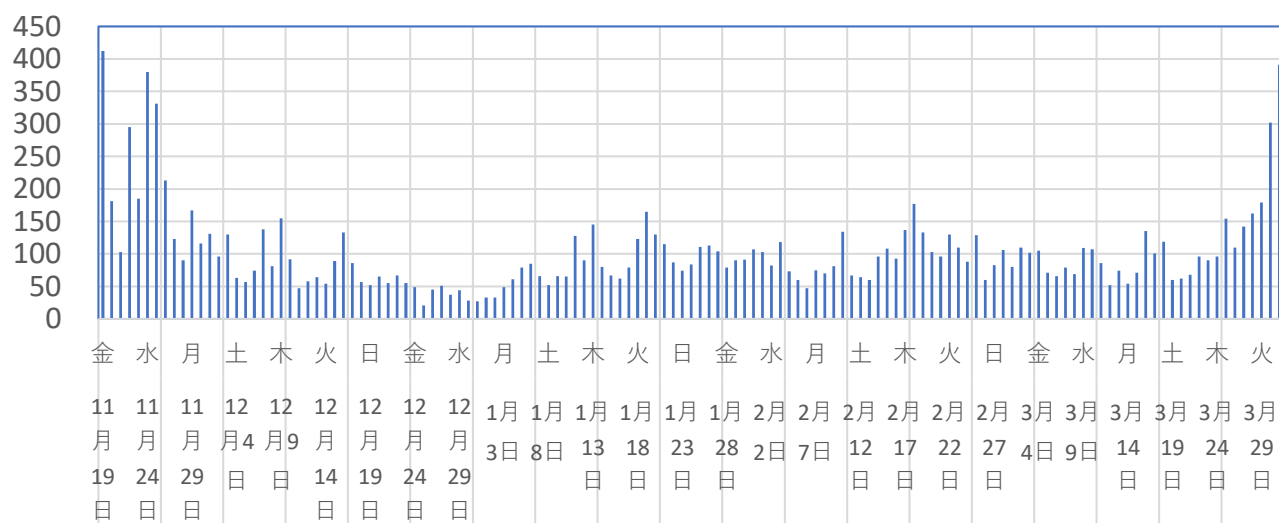

愛玩動物看護師国家試験事前登録の結果（2022. 3. 31）

1日あたり登録者数の推移(人)

予備試験受験希望年別割合 (%)

現任者の受験希望地別割合 (人、%)

(合計 7,154名)

認定動物看護師の割合(人、%)

男女比 (人、%)

年代別人数分布 (人)