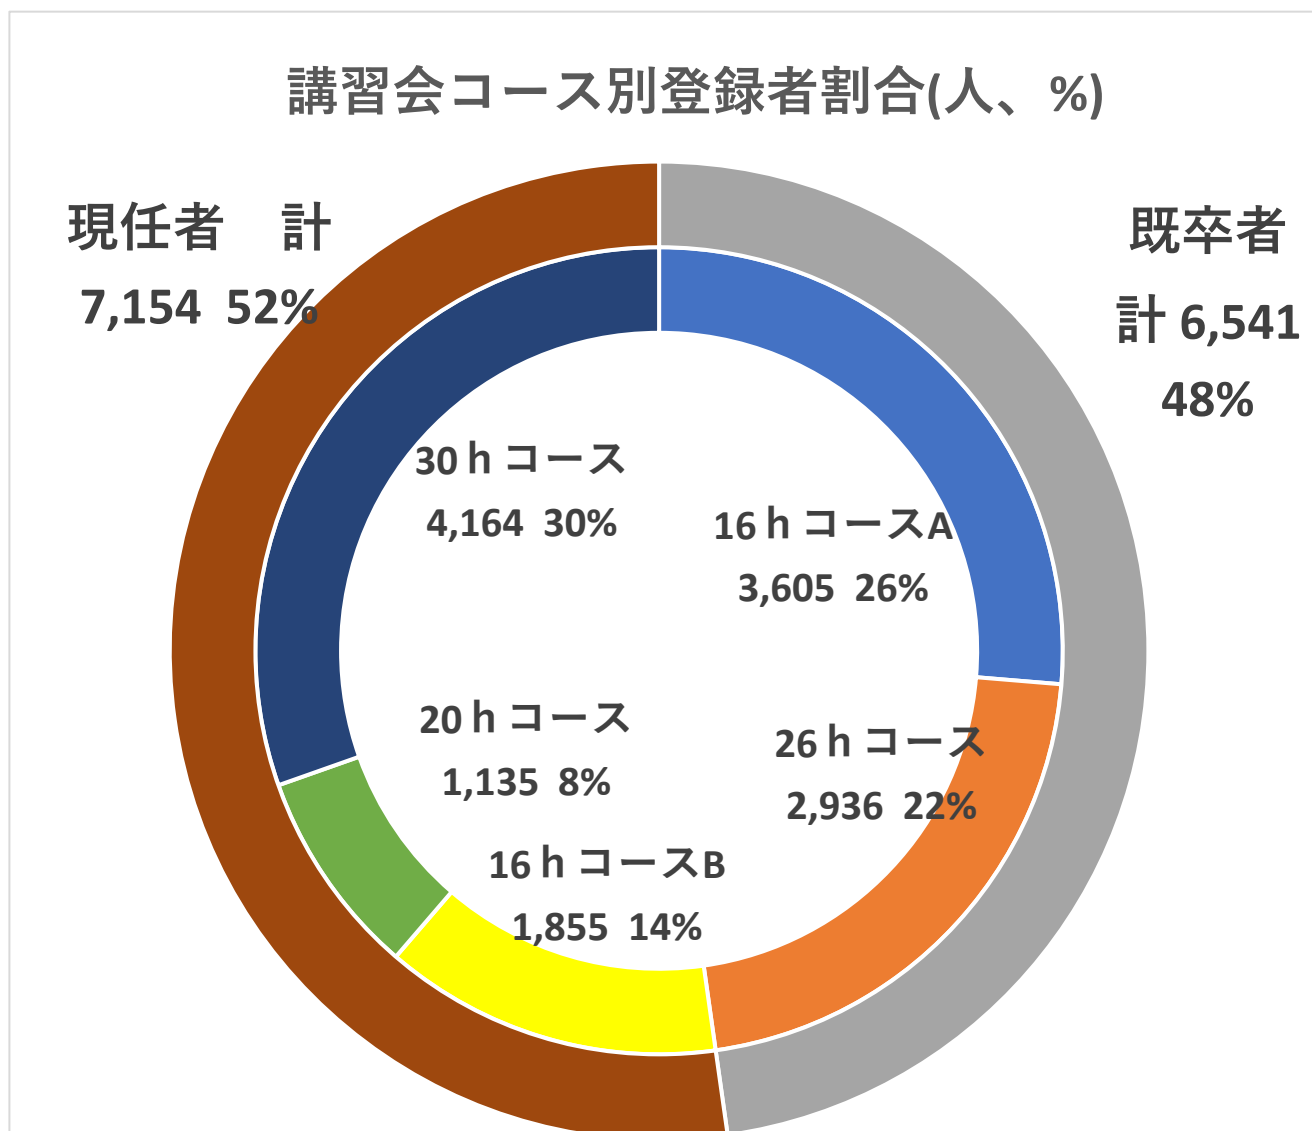

愛玩動物看護師国家試験事前登録の結果（2022. 3. 31）

1日あたり登録者数の推移(人)

予備試験受験希望年別割合 (%)

現任者の受験希望地別割合 (人、%)

(合計 7,154名)

認定動物看護師の割合(人、%)

男女比 (人、%)

年代別人数分布 (人)