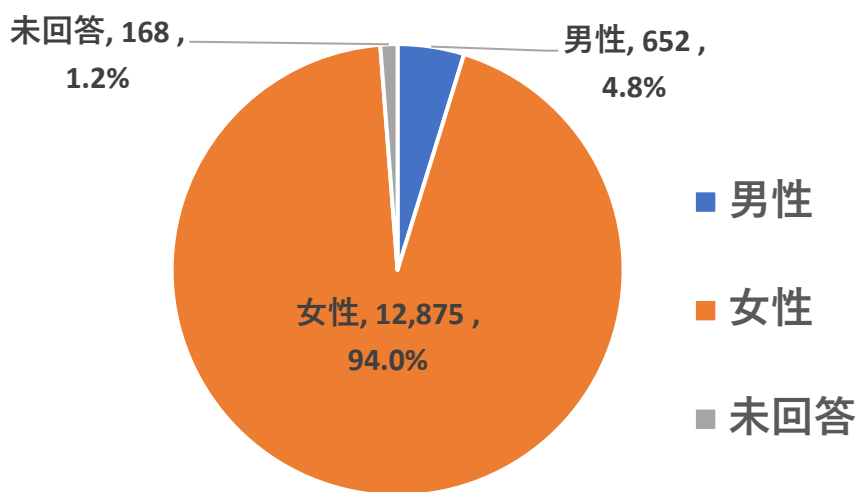

愛玩動物看護師国家試験事前登録の結果（2022. 3. 31）

1日あたり登録者数の推移(人)

予備試験受験希望年別割合 (%)

現任者の受験希望地別割合 (人、%)

(合計 7,154名)

認定動物看護師の割合(人、%)

男女比 (人、%)

年代別人数分布 (人)