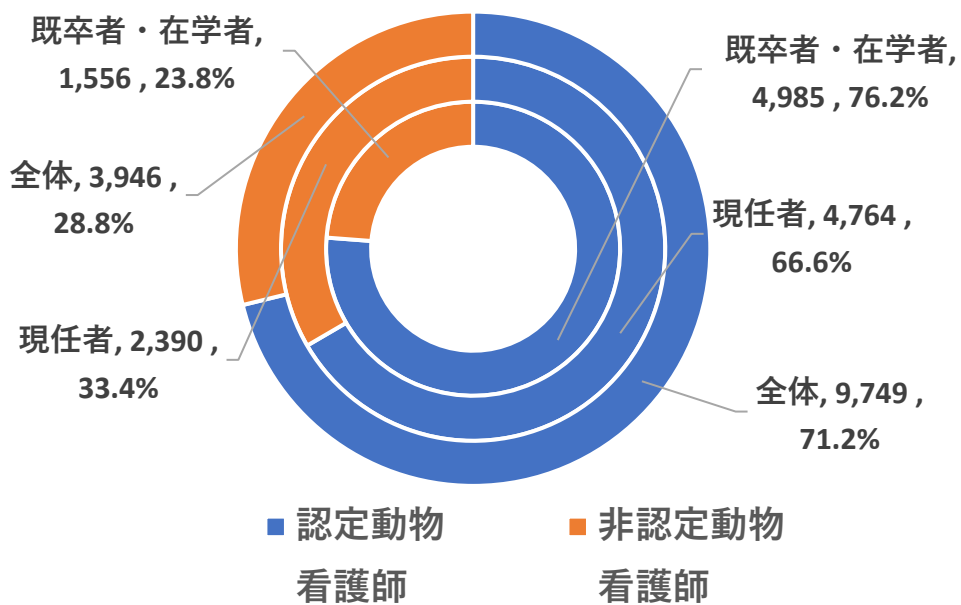

愛玩動物看護師国家試験事前登録の結果（2022. 3. 31）

1日あたり登録者数の推移(人)

予備試験受験希望年別割合 (%)

現任者の受験希望地別割合 (人、%)

(合計 7,154名)

認定動物看護師の割合(人、%)

男女比 (人、%)

年代別人数分布 (人)