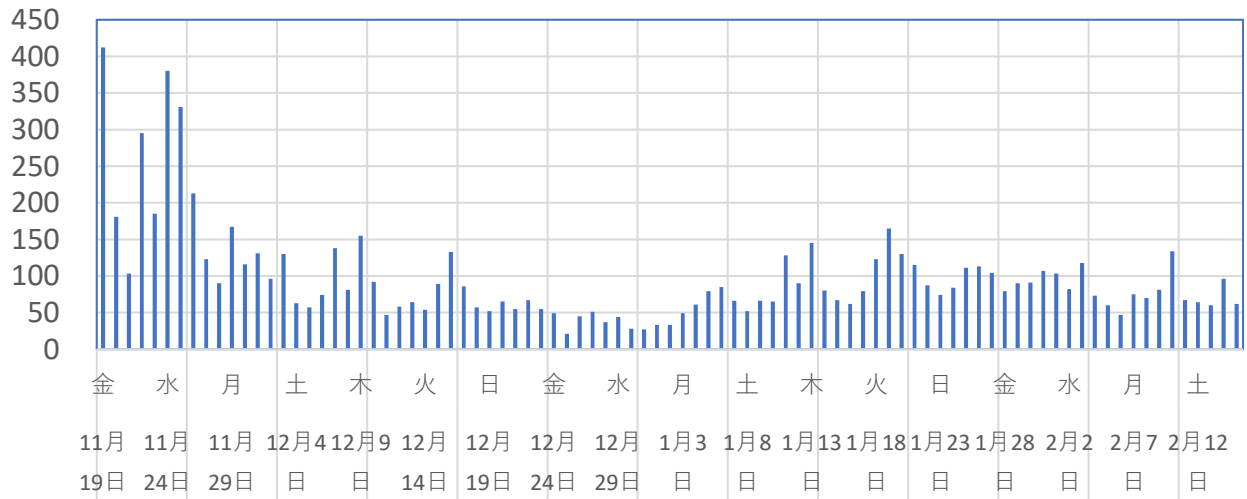

1日あたり登録者数の推移(人)