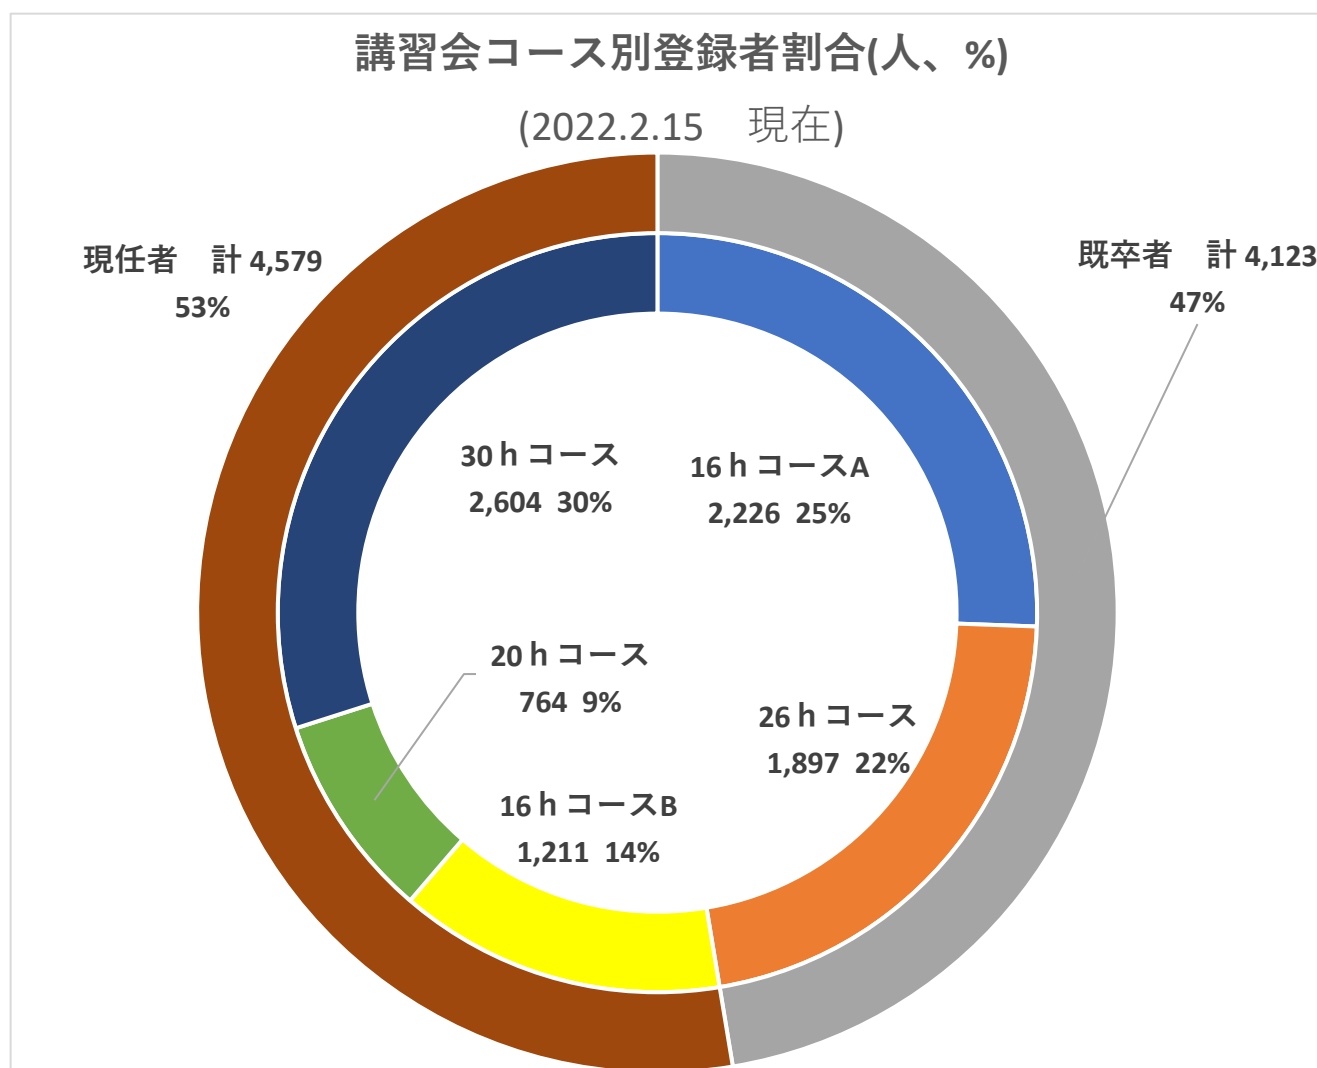

3 受験希望地別割合

No.	受験希望地	現任者数	既卒者数	受験者数	割合
1	北海道	192	309	501	5.8%
2	東北	161	161	322	3.7%
3	関東	2,098	1,667	3,765	43.3%
4	東海	618	600	1,218	14.0%
5	近畿	849	665	1,514	17.4%
6	中国	292	329	621	7.1%
7	九州	369	392	761	8.7%
	計	4,579	4,123	8,702	100.0%

4 受験希望年別割合

(1) 予備試験

	2022	2023	2024	2025	2026	2027	合計
現任者(名)	4,173	279	60	34	19	14	4,579
(割合)	91.1%	6.1%	1.3%	0.7%	0.4%	0.3%	100%

(2) 国家試験

	2022	2023	2024	2025	2026	2027	合計
現任者(名)	4,311	146	62	26	25	9	4,579
(割合)	94.1%	3.2%	1.4%	0.6%	0.5%	0.2%	100%
既卒者(名)	3,854	232	28	5	2	2	4,123
(割合)	93.5%	5.6%	0.7%	0.1%	0.0%	0.0%	100%
合計(名)	8,165	378	90	31	27	11	8,702
(割合)	93.8%	4.3%	1.0%	0.4%	0.3%	0.1%	100%

愛玩動物看護師国家試験事前登録状況 (2022.2.15 現在)