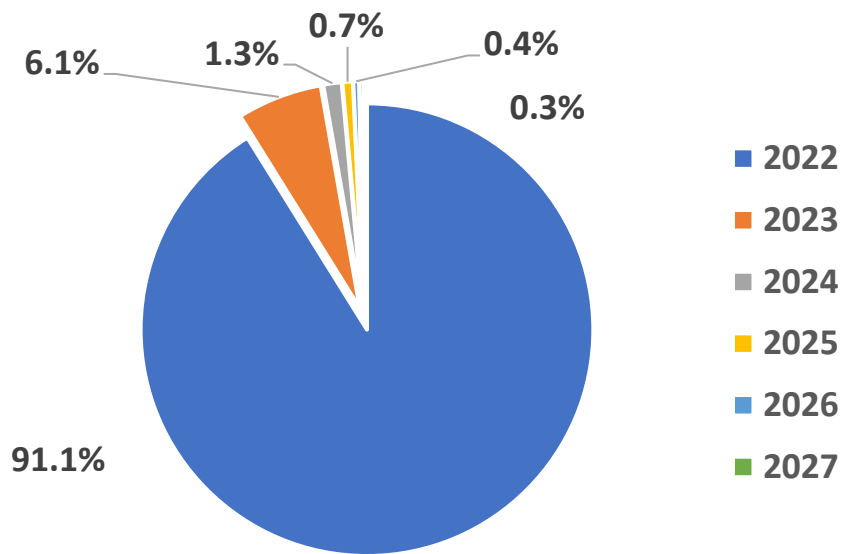

予備試験受験希望年別割合 (%)